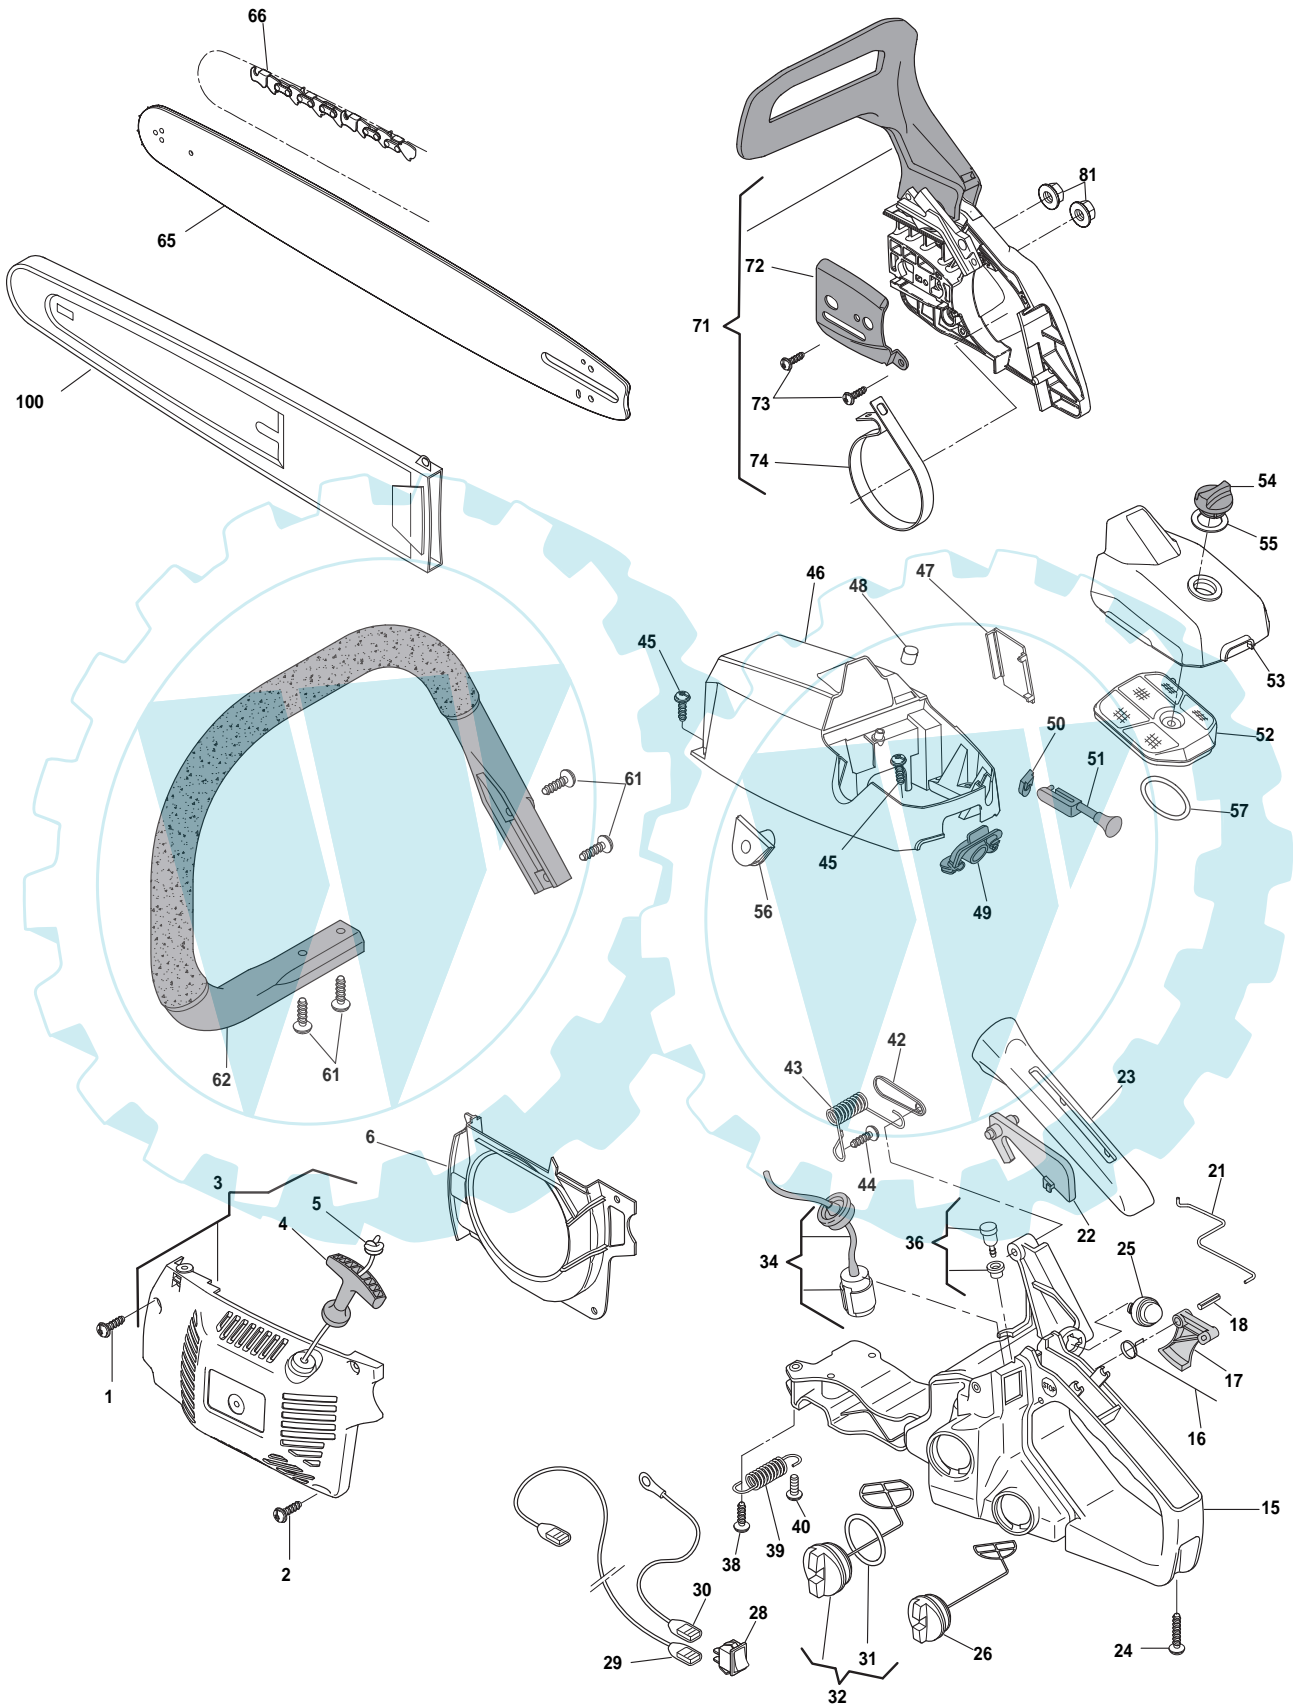

PS

338

2007

212.0

1 / 2

N.	CODE	Q.TY	DESCRIZIONE	DESCRIPTION	DESCRIPTION	BESCHREIBUNG	REMARKS
1	6981427	1	VITE	SCREW	VIS	SCHRAUBE	
2	6981425	2	VITE	SCREW	VIS	SCHRAUBE	
3	6981377	1	ASS. AVVIATORE	STARTER ASSY	DÉMARREUR	SET STARTER	
4	6981381	1	IMPUGNATURA AVVIAMENTO	STARTER HANDLE	POIGNÉE DÉMARRAGE	GRIFF STARTER	
5	6981383	1	FUNE AVVIAMENTO	STARTER CORD	CÂBLE DÉMARRAGE	SEIL STARTER	
6	6981378	1	CONVOGLIATORE ARIA	AIR CONVEYOR	CONVOYEUR AIR	LUFTSAMMELLEITUNG	
15	6981394	1	ASS. IMPUGNATURA, GIALLO	HANDLE ASSY, YELLOW	ENS. POIGNÉE, JAUNE	SATZ GELBER, GELB	
15	6981413	1	ASS. IMPUGNATURA, ROSSO	HANDLE ASSY, RED	ENS. POIGNÉE, ROUGE	SATZ GELBER, ROT	
15	6981414	1	ASS. IMPUGNATURA, VERDE	HANDLE ASSY, GREEN	ENS. POIGNÉE, VERT	SATZ GELBER, GRUN	
16	6981392	1	MOLLA LEVA ACCELERATORE	SPRING	RESSORT	FEDER GASHEBEL	
17	6981391	1	LEVA ACCELERATORE	THROTTLE LEVER	LEVIER ACCÉLÉRATEUR	GASHEBEL	
18	6981437	1	SPINA	PIN	CHEVILLE	STIFT	
21	6981331	1	TIRANTE ACCELERATORE	THROTTLE ROD	TIGE ACCÉLÉRATEUR	SPANNSTIFT GASHEBEL	
22	6981393	1	LEVA SICUREZZA	SAFETY LEVER	LEVIER DE SÉCURITÉ	SICHERHEITSHABEL	
23	6981385	1	PARTE SUPERIORE IMPUGNATURA	HANDLE, UPPER PART	POIGNÉE, PARTIE SUPÉRIEURE	GRIFF, OBERTEIL	
24	6981427	1	VITE	SCREW	VIS	SCHRAUBE	
25	6981320	1	PRIMER	AIR PURGE PUMP	ÉLÉMENT POMPANT AIR PURGE	PUMPE AIR PURGE	
26	6981396	1	TAPPO OLIO	CAP OIL TANK	BOUCHON D'HUILE	ÖLDECKEL	
28	6981372	1	INTERRUPTORE STOP	SWITCH	INTERRUPTEUR D'ARRÊT	STOP-SCHALTER	
29	6981371	1	CAVO DI STOP	STOP WIRE	CÂBLE ARRÊT	KABELSPERRE	
30	6981438	1	CAVO MASSA	EARTH CABLE	CÂBLE MASSE	ERDUNGSKABEL	
31	6981415	1	GUARNIZIONE	GASKET	GARNITURE	DICHTUNG	
32	6981319	1	ASS. TAPPO MIX	FUEL TANK-CAP ASS.Y	BOUCHON MÉLANGE	SET DECKEL TREIBSTOFF	
34	6981416	1	ASS. PESCANTE MISCELA	INTAKE FILTER ASSY	PLONGEUR MÉLANGE	TREIFSTOFFLEITUNG	
36	6981417	1	ASS. VALVOLA SFIATO	BREATHER VALVE ASS.Y	VANNE ÉVENT	SET LÜFTUNGSVENTIL	
38	6981425	1	VITE	SCREW	VIS	SCHRAUBE	
39	6981330	1	MOLLA	SPRING	RESSORT	FEDER	
40	6981426	1	VITE	SCREW	VIS	SCHRAUBE	
42	6981327	1	PIASTRINA	PLATE	PLAQUE	HALTEBLECH	
43	6981329	1	MOLLA	SPRING	RESSORT	FEDER	
44	6981425	1	VITE	SCREW	VIS	SCHRAUBE	
45	6981425	4	VITE	SCREW	VIS	SCHRAUBE	
46	6981400	1	COPRICILINDRO GIALLO	CYLINDER COVER YELLOW	COUVRE-CYLINDRE JAUNE	ZYLINDERABD. GELB	
46	6981418	1	COPRICILINDRO, ROSSO	CYLINDER COVER, RED	COUVRE-CYLINDRE, ROUGE	ZYLINDERABD. ROT	
46	6981419	1	COPRICILINDRO, VERDE	CYLINDER COVER, GREEN	COUVRE-CYLINDRE, VERT	ZYLINDERABD. GRUN	
47	6981403	1	TAPPO	CAP	BOUCHON	STOPFEN	
48	6981402	1	TAPPO	CAP	BOUCHON	STOPFEN	
49	6981332	1	GOMMINO	GROMMET	CAOUTCHOUC	GUMMI	
50	6981325	1	GOMMINO LEVA ARIA	GROMMET	CAOUTCHOUC LEVIER AIR	GUMMI CHOCKERHEBEL	
51	6981324	1	LEVA ARIA	CHOKE LEVER	LEVIER AIR	CHOKERHEBEL	
52	6981322	1	FILTRO ARIA	AIR FILTER	FILTRE À AIR	LUFTFILTER	
53	6981321	1	COPRIFILTRO, GIALLO	FILTER COVER, YELLOW	COUVRE-FILTRE, JAUNE	FILTERABD. GELB	
53	6981420	1	COPRIFILTRO, ROSSO	FILTER COVER, RED	COUVRE-FILTRE, ROUGE	FILTERABD. ROT	
53	6981421	1	COPRIFILTRO, VERDE	FILTER COVER, GREEN	COUVRE-FILTRE, VERT	FILTERABD. GRUN	
54	6981405	1	ASS. POMELLO	KNOB ASS'Y	ENS. BOUTON	SET KNAUF	
55	6981404	1	RONDELLA	WASHER	RONDELLE	UNTERLEGSCHIBE	
56	6981401	1	GOMMINO	GROMMET	CAOUTCHOUC	GUMMI	
57	6981424	1	GUARNIZIONE	GASKET	GARNITURE	DICHTUNG	
61	6981427	4	VITE	SCREW	VIS	SCHRAUBE	
62	6981323	1	CORRIMANO	HANDLE	MAIN-COURANTE	HANDLAUF	
65	6981439	1	BARRA GUIDA 14"	GUIDE BAR 14"	GUIDE-CHAÎNE 14"	KETTENSTEG 14"	14" 3/8" Mini .050" (1.3 mm)
65	6981440	1	BARRA GUIDA 16"	GUIDE BAR 16"	GUIDE-CHAÎNE 16"	KETTENSTEG 16"	16" 3/8" Mini .050" (1.3 mm)
66	4113708	1	CATENA 14"	CHAIN 14"	CHAÎNE 14"	KETTE 14"	14" 3/8" .050" (1.3 mm) - 53E
66	4113706	1	CATENA 16"	CHAIN 16"	CHAÎNE 16"	KETTE 16"	16" 3/8" .050" (1.3 mm) - 57E
71	6981398	1	ASS. CARTER FRIZIONE	CLUTCH HO. W/BR. ASSY	CARTER FRICTION	KUPPLUNGSGEH.	
72	6981399	1	LAMIERINO BARRA ESTERNO	PLATE	PLAQUE GUIDE EXTERNE	BLECH STANGE AUßEN	
73	6981441	2	VITE	SCREW	VIS	SCHRAUBE	
74	6981423	1	NASTRO FRENO	BRAKE BAND	BANDE FREIN	BREMSBAND	
81	6981428	2	DADO	NUT	ECROU	MUTTER	
100	4181297	1	COPRIBARRA 14"	CHAIN COVER 14"	PROTÈGE-GUIDE 14"	SCHW. STANGENABDECKUNG 14"	
100	4181307	1	COPRIBARRA 16"	CHAIN COVER 16"	PROTÈGE-GUIDE 16"	SCHW. STANGENABDECKUNG 16"